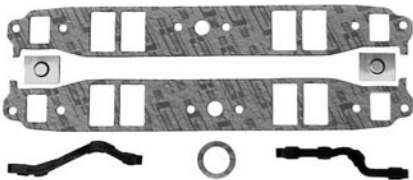

47-143085 Big block\$ 319.00 ea.

INTAKE MANIFOLD GASKET SETS

55-143111 55-56 S/B, 265ci\$ 21.00 set
 57-14312 57-59 S/B\$ 20.00 set
 58-143121 58-60 348\$ 35.00 set
 47-14312 B/B w/ rectangle port ..\$ 28.00 set
 47-14313 B/B with oval port\$ 21.00 set