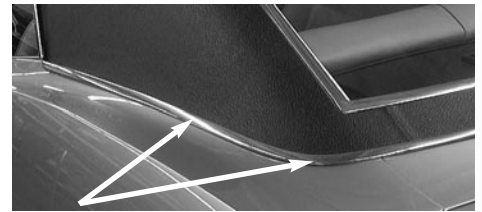

VINYL TOP MOLDINGS

Excellent reproduction of the vinyl top molding complete w/clips.
67-06014 67-68 . . . . . $ 149.00 set
69-06015 69 . . . . . $ 169.00 set

VINYL TOP MOLDING CLIP KIT

67-060151 67-68 . . . . . $ 24.00 kit
69-060152 69 . . . . . $ 19.00 kit