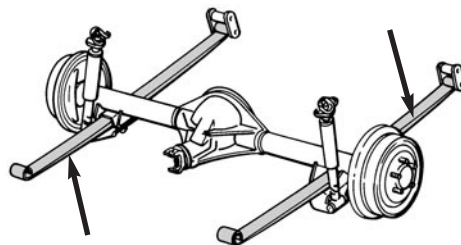

LEAF SPRINGS

| | | | | | |
|-----------|-------|-------------------|-------|-----------|-----|
| 67-11305+ | 67-69 | Mono, coupe | | \$ 479.00 | pr. |
| 67-11306+ | 67-69 | Mono, convertible | | \$ 479.00 | pr. |
| 68-11307+ | 68-69 | 4-Leaf | | \$ 399.00 | pr. |
| 67-11308+ | 67-81 | 5-Leaf | | \$ 399.00 | pr. |