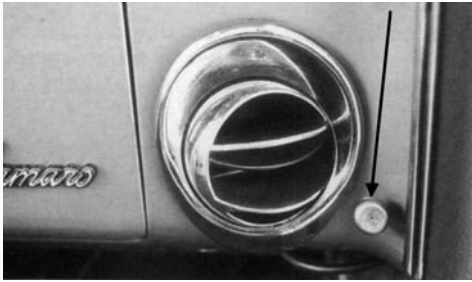

FRESH AIR KNOB AND FERRULE KIT

67-05105 67-68\$ 14.00 set

67-05106 67-68 Ferrules only\$ 5.00 pr.

AIR DUCT SEAL KIT

67-05108 67-68\$ 19.00 set

69-05109 69\$ 22.00 set

AC DUCT DEFLECTOR

67-051091 67-69\$ 44.00 ea.