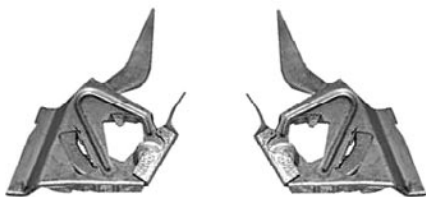

TRUNK HINGES & BRACKETS

67-133155 67-69 ..... $ 149.00 pr.