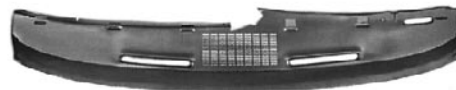

69-12912⁺	69	.....$ 69.00 ea.