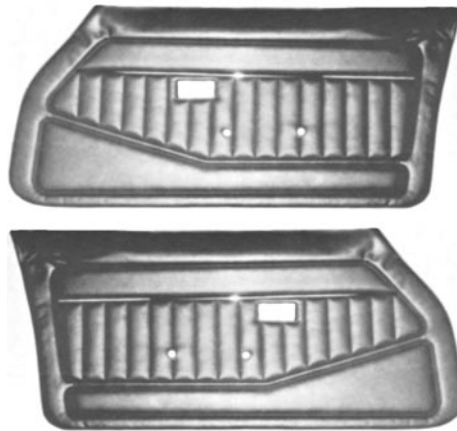

DOOR PANELS "UNASSEMBLED"

1978-81 STANDARD

Correct Sierra grain vinyl.

78-01837+	78-81	Black	.....	$ 219.00	pr.
78-01838+	78	White	.....	$ 219.00	pr.
78-01839+	78-80	Camel Tan	.....	$ 219.00	pr.
78-01840+	78-80	Carmine Red	.....	$ 219.00	pr.
79-01841+	79	Light Blue	.....	$ 219.00	pr.
80-01842+	80-81	Navy Blue	.....	$ 219.00	pr.
81-01843+	81	Light Saddle	.....	$ 219.00	pr.