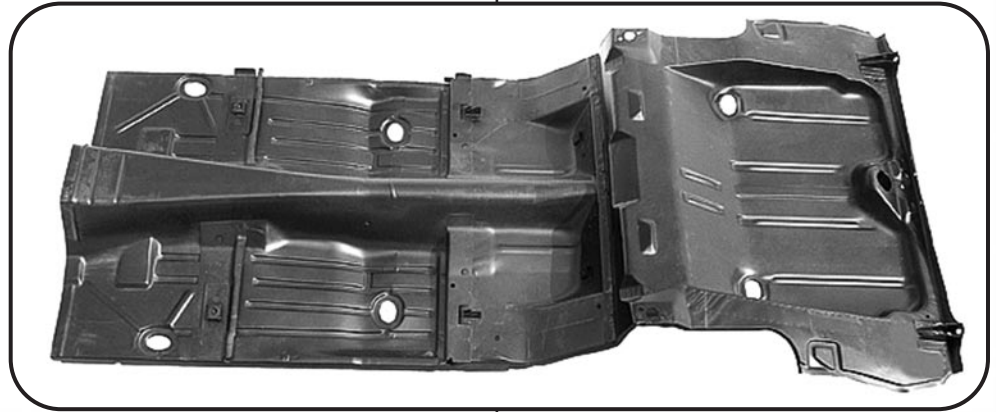

- 70-13425+ 70-74 LH .....$ 99.00 ea.
- 70-13426+ 70-74 RH .....$ 99.00 ea.