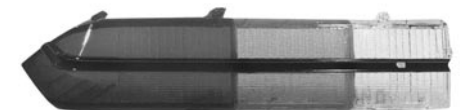

- 78-069141 78-81 LH, std\$ 165.00 ea.
 78-069142 78-81 RH, std\$ 165.00 ea.

- 78-069143 78-81 LH, Z/28\$ 165.00 ea.
 78-069144 78-81 RH, Z/28\$ 165.00 ea.
 78-069145 78-81 LH, Berlinetta\$ 179.00 ea.
 78-069146 78-81 RH, Berlinetta\$ 179.00 ea.