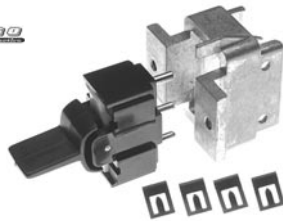

CONVERTIBLE SWITCH & BRACKET

67-06004 67-68 . . . . . $ 57.00 ea.