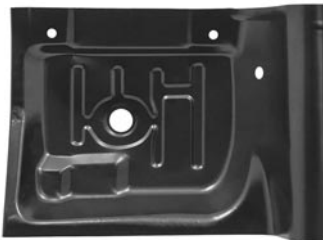

- 70-13507+ 70-74 LH, rear section . . . . $ 39.00 ea.
- 70-13508+ 70-74 RH, rear section . . . . $ 39.00 ea.
- 75-13507+ 75-81 LH, rear section . . . . $ 45.00 ea.
- 75-13508+ 75-81 RH, rear section . . . . $ 45.00 ea.