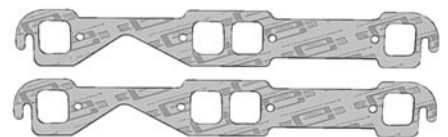

HEADER GASKET SETS

67-15625 67-81 S/B . . . . . $ 25.00 set

67-15626 67-81 B/B . . . . . $ 29.00 set