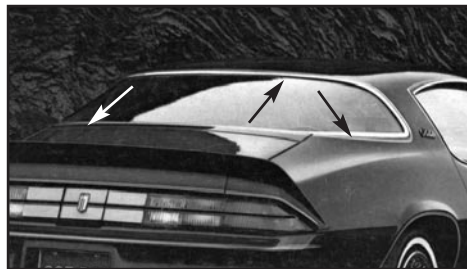

76-086241 75-81 exc. Z/28 ..... $ 219.00 kit