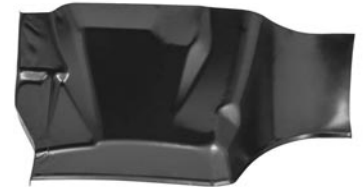

70-13509+	70-74	LH	.....	$ 99.00 ea.
70-13510+	70-74	RH	.....	$ 99.00 ea.
75-13509+	75-81	LH	.....	$ 99.00 ea.
75-13510+	75-81	RH	.....	$ 99.00 ea.