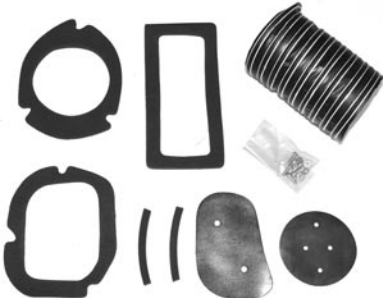

FRESH AIR KNOB AND FERRULE KIT

67-05105 67-68\$ 14.00 set

67-05106 67-68 Ferrules only\$ 5.00 pr.

AIR DUCT SEAL KIT

67-05108 67-68\$ 19.00 set

69-05109 69\$ 22.00 set

AC DUCT DEFLECTOR

67-051091 67-69\$ 44.00 ea.