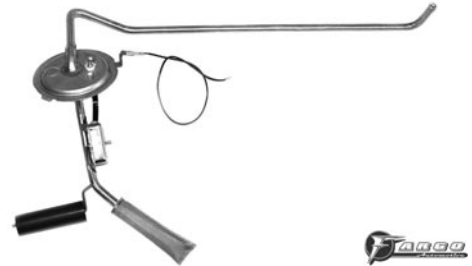

67-13706 67-69 3/8"\$ 39.00 ea.

69-13707 69 3/8" 2 lines\$ 39.00 ea.

70-13708 70-73\$ 39.00 ea.

76-137091 76-81 1 line, reproduction ...\$ 57.00 ea.

76-137101 76-81 2 lines, reproduction ...\$ 59.00 ea.

76-13709 76-81 1 line, GM N.O.S.\$ 246.00 ea.