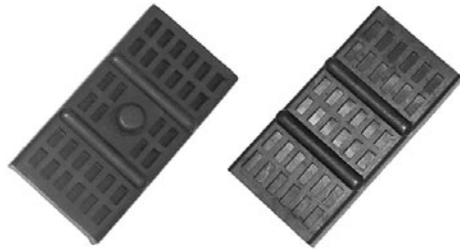

CHEVROLET CAMARO PARTS

Car Shop Inc. 739 North Batavia Orange, California 92868

LEAF SPRING PADS

- 67-11311 67-69 Mono, upper . . . . . $ 9.00 ea.
- 67-11312 67-69 Mono, lower . . . . . $ 10.00 ea.