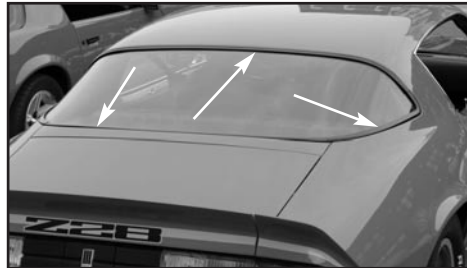

76-086242 75-81 Z/28, black ..... $ 219.00 kit