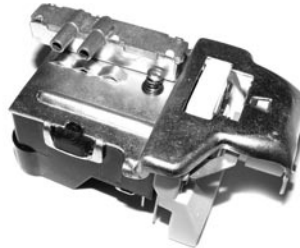

68-101151 68-69 R/S .....$ 39.00 ea.