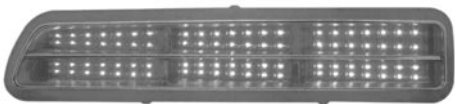

69-06935 69 LH, R/S, (84 L.E.D.s) . . . $ 139.00 ea.
69-06936 69 RH, R/S, (84 L.E.D.s) . . . $ 139.00 ea.