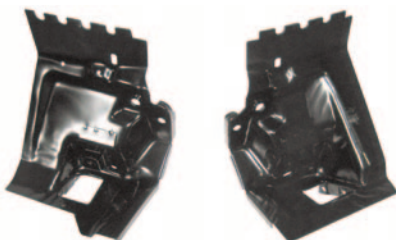

FIREWALL BODY MOUNT BRACE

70-129195	70-73	LH & RH	.....$ 139.00 pr.