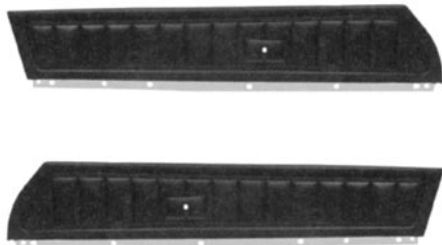

CHEVROLET CAMARO PARTS

Car Shop Inc. 739 North Batavia Orange, California 92868

DOOR PANELS

1973-1974 STANDARD

Correct Madrid grain vinyl.

73-01819+	73-74	Black	.....	$ 209.00	pr.
73-01820+	73-74	Sandalwood	.....	$ 209.00	pr.
73-01821+	73	Dark Green	.....	$ 209.00	pr.
73-01822+	73	Dark Saddle	.....	$ 209.00	pr.
74-01823+	74	Light Saddle	.....	$ 209.00	pr.
74-01824+	74	Bright Red	.....	$ 209.00	pr.

1975 STANDARD

Correct Madrid grain vinyl.

75-01825+	75	Black	.....	$ 209.00	pr.
75-01826+	75	White	.....	$ 209.00	pr.
75-01827+	75	Dark Saddle	.....	$ 209.00	pr.
75-01828+	75	Sandalwood	.....	$ 209.00	pr.