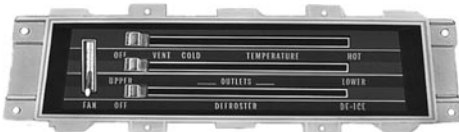

- 70-04920 70-78 Indicator bezel\$ 26.00 ea.

- 69-06008 69 "TOP and DE-FOG" switch bezel\$ 75.00 ea.
- 69-060081 69 "DE-FOG", switch bezel\$ 29.00 ea.

HEATER CONTROL PANELS

- 67-05002 67 Without A/C with cables\$ 309.00 ea.
- 68-05004 68 Without A/C with cables\$ 269.00 ea.