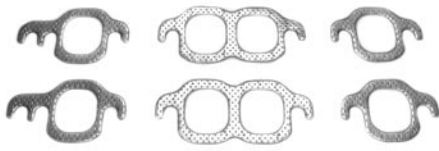

EXHAUST MANIFOLD GASKETS

67-15711	67-81	S/B	.....	$ 12.00	set
67-15712	67-72	B/B	.....	$ 15.00	set