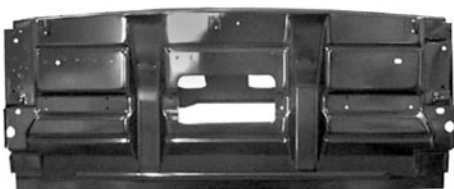

- 67-135105+ 67-69 convertible \$ 249.00 ea.

PACKAGE TRAY PANEL

- 67-135106+ 67-69 coupe \$ 239.00 ea.

- 70-135106+ 70-73 \$ 249.00 ea.

REAR SEAT BACK BRACES

- 67-135107 67-69 coupe \$ 69.00 pr.

PACKAGE TRAY PANEL EXTENSIONS