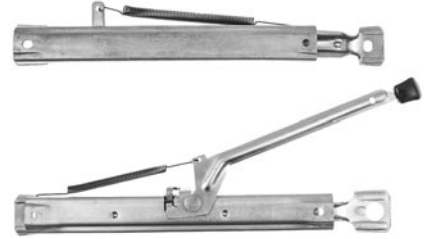

SEAT BACK SCREW KIT

67-014085 67-70\$ 6.00 kit

Best Quality! – Best Price!

SEAT TRACK SETS

67-014151 67-69 LH, 2 pc. set\$ 94.00 set
 67-014152 67-69 RH, 2 pc. set\$ 94.00 set

70-014151 70-74 LH or RH, 2 pc. set\$ 135.00 set