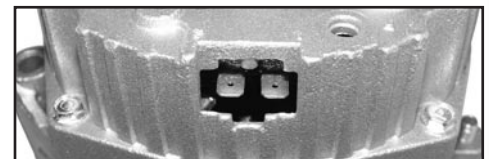

- 67-15412 67-81 Zinc plated\$ 13.00 ea.

DEEP GROOVE ALTERNATOR PULLEY

- 68-15413 68-72\$ 37.00 ea.

ALTERNATOR PULLEY NUT

- 67-154132 67-81 Zinc plated\$ 3.50 ea.

ALTERNATOR

External type connector

Internal type connector