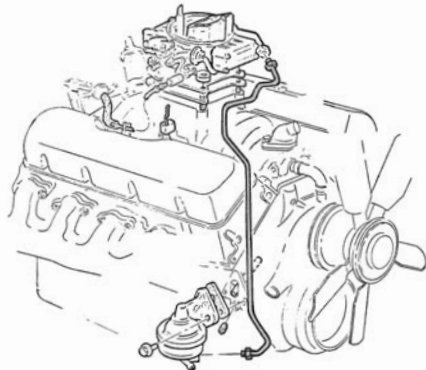

67-16405 67-68 396/325 HP, Quadra jet,
 1 piece line \$ 25.00 ea.
 69-16406 69 307 & 327, 2BBL \$ 25.00 set
 69-16407 69 350/255 HP, 4BBL \$ 25.00 ea.

69-16408 69 350/255 & 300 HP, with return,
 3 piece set \$ 39.00 set