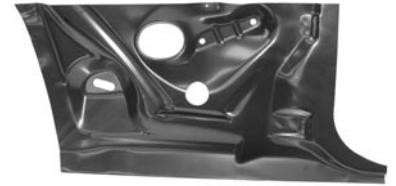

INNER QUARTER PANEL PATCH

Lower 1/2 of the inner body panel that mounts the rear window regulator.

- 69-13147 69 LH .....$ 99.00 ea.
  69-13148 69 RH .....$ 99.00 ea.