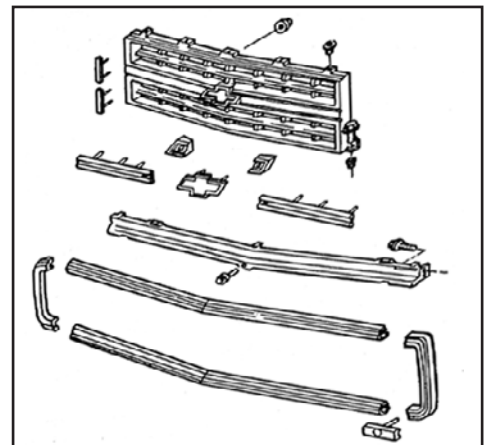

- 89-302423 89-91 LH, DHL \$ 30.00 ea.
89-302424 89-91 RH, DHL \$ 30.00 ea.

HEADLIGHT BEZEL SCREWS

- 73-30249 73-80 10-pcs. \$ 2.00 kit

HEADLIGHT BEZEL / GRILL NUT

- 73-30138 73-87 \$.25 ea.

CHEVROLET & GMC TRUCK PARTS