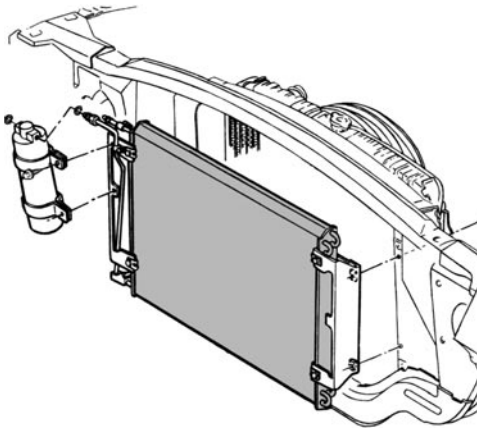

A/C CONDENSER

- 73-34775 73-74 . . . . . $ 339.00 ea.
- 75-34776 75-80 . . . . . $ 169.00 ea.
- 83-34778 83-87 . . . . . $ 179.00 ea.