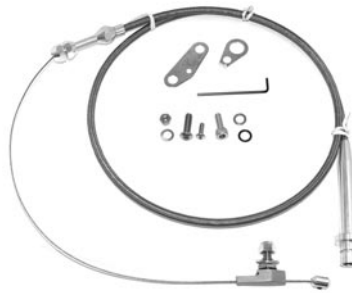

68-03303 68-69 396/325 hp\$ 26.00 ea.

TH400 TRANSMISSION KICKDOWN SWITCH

80-16021 70-75\$ 17.00 ea.

TH400 KICKDOWN WIRE CLIP

67-03303 TH400\$ 12.00 ea.

KICKDOWN CABLE CARB STUD

67-03300\$ 13.00 ea.

KICKDOWN CABLE KIT