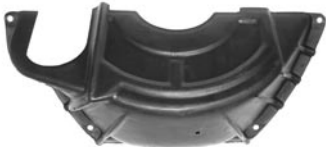

Polished aluminum

67-18210	67-81	TH350\$ 55.00 ea.
----------	-------	-------	-------------------

67-18211	67-73	Powerglide, plastic	...\$ 49.00 ea.
----------	-------	---------------------	-----------------