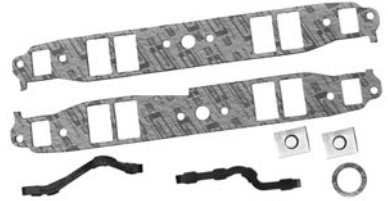

67-16605	67-81	S/B\$ 12.00 kit
----------	-------	-----	-------------------

INTAKE MANIFOLD GASKET SETS

67-16606	67-81	S/B\$ 20.00 set
----------	-------	-----	-------------------

67-16607	67-72	B/B with oval port\$ 21.00 set
----------	-------	--------------------	------------------