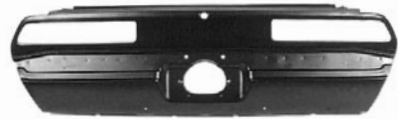

- 69-13128+ 69 ..... $ 169.00 ea.