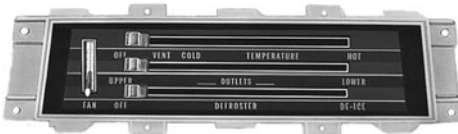

- 70-04920 70-78 Indicator bezel\$ 26.00 ea.

- 69-06008 69 "TOP and DE-FOG" switch bezel\$ 75.00 ea.
- 69-060081 69 "DE-FOG", switch bezel\$ 29.00 ea.

HEATER CONTROL PANELS

- 67-05002 67 Without A/C with cables\$ 309.00 ea.
- 68-05004 68 Without A/C with cables\$ 269.00 ea.