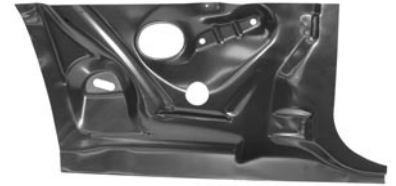

INNER QUARTER PANEL PATCH

Lower 1/2 of the inner body panel that mounts the rear window regulator.

- 69-13147 69 LH .....$ 99.00 ea.
- 69-13148 69 RH .....$ 99.00 ea.