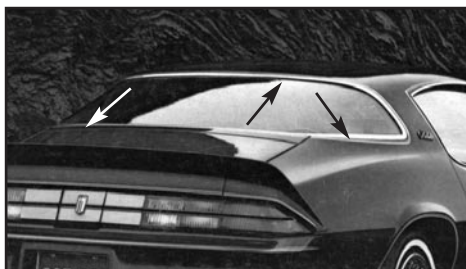

76-086241 75-81 exc. Z/28 ..... $ 219.00 kit