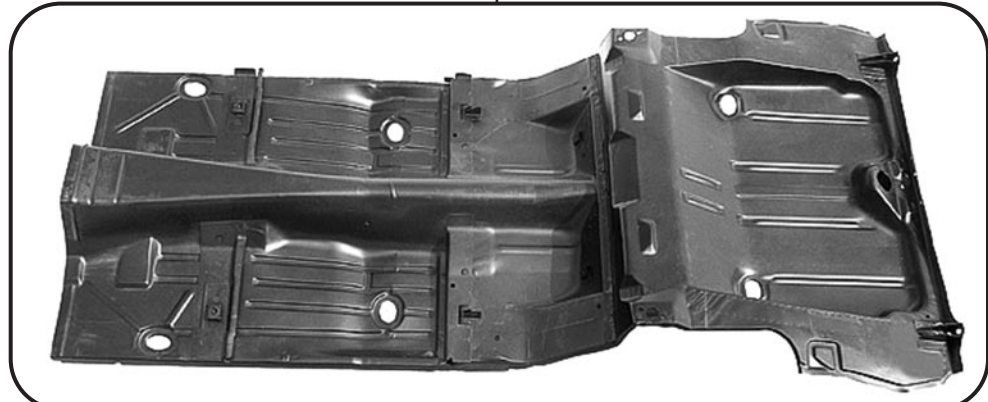

- 70-134061+ 70-73\$ 239.00 ea.

FLOOR PANS

- 67-13423+ 67-69 LH\$ 62.00 ea.
- 67-13424+ 67-69 RH\$ 62.00 ea.

- 70-13425+ 70-74 LH\$ 99.00 ea.
- 70-13426+ 70-74 RH\$ 99.00 ea.

CHEVROLET CAMARO PARTS

Car Shop Inc. 739 North Batavia Orange, California 92868