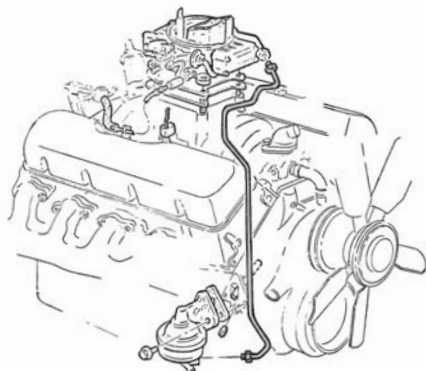

67-16405 67-68 396/325 HP, Quadra jet,
 1 piece line \$ 25.00 ea.
 69-16406 69 307 & 327, 2BBL \$ 25.00 set
 69-16407 69 350/255 HP, 4BBL \$ 25.00 ea.

69-16408 69 350/255 & 300 HP, with return,
 3 piece set \$ 39.00 set