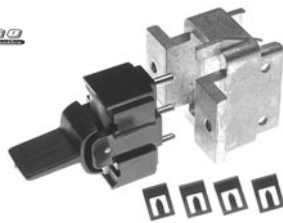

CONVERTIBLE SWITCH & BRACKET

67-06004 67-68 . . . . . $ 57.00 ea.