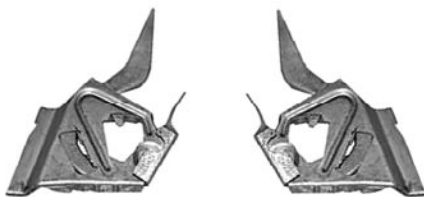

TRUNK HINGES & BRACKETS

67-133155 67-69 ..... $ 149.00 pr.