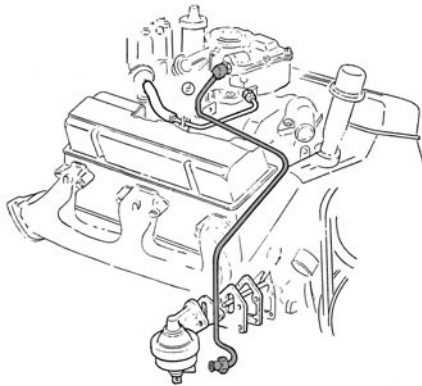

CHEVROLET CAMARO PARTS

Car Shop Inc. 739 North Batavia Orange, California 92868

FUEL PUMP TO CARB LINES (ORIGINAL)

ORIGINAL MATERIAL

67-16401 67-68 6-cylinder 5/16" . . . . . $ 25.00 ea.

67-16402 67-68 327, 2BBL 5/16" . . . . . $ 25.00 ea.
67-16403 67-68 327, 4BBL 5/16" . . . . . $ 25.00 ea.
67-16404 67-68 350, 4BBL 3/8" . . . . . $ 25.00 ea.