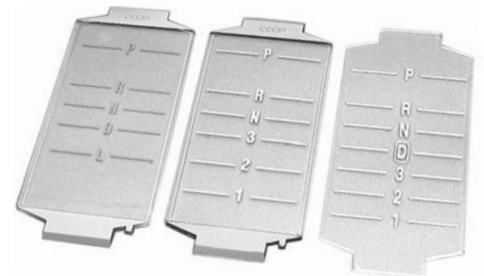

68-03604	68-69	Powerglide	.....$	8.00	ea.
68-03605	68-69	TH350-TH400	.....$	8.00	ea.
68-03606	68-69	700R4	.....$	29.00	ea.