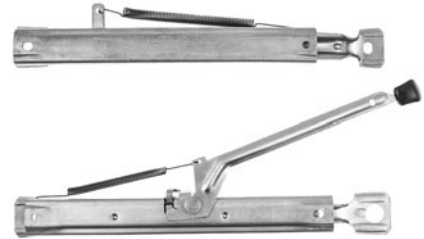

SEAT BACK SCREW KIT

67-014085 67-70\$ 6.00 kit

Best Quality! – Best Price!

SEAT TRACK SETS

67-014151 67-69 LH, 2 pc. set\$ 94.00 set
 67-014152 67-69 RH, 2 pc. set\$ 94.00 set

70-014151 70-74 LH or RH, 2 pc. set\$ 135.00 set