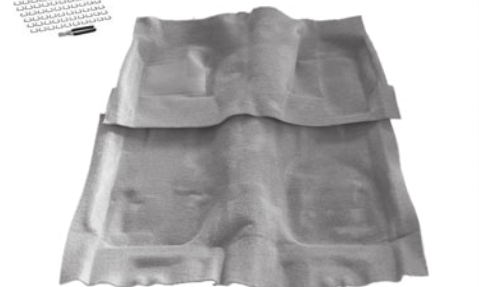

71 CAMARO STAGE 2 INTERIOR KIT WITH STANDARD INTERIOR

- 1 Complete Set of Seat Upholstery - Front and Rear
- 1 Upholstery Installation Kit
- 1 Molded Carpet Set
- 2 Door Panels, upholstered
- 2 Upper Door Panels, black plastic
- 2 Lower Door Panels, black plastic
- 2 Arm Rest Pads
- 2 Rear Arm Rest Panels, black plastic
- 2 Rear Sail Panels, black plastic
- 1 Original Style Headliner
- 1 Rear Seat Package Tray

71-00917+	71 Black	.....$	1979.00	kit
71-00918+	71 Dark Blue	.....$	1979.00	kit
71-00919+	71 Jade Green	.....$	1979.00	kit
71-00920+	71 Sandalwood	.....$	1979.00	kit
71-00921+	71 Dark Saddle	.....$	1979.00	kit

+ The following items require additional shipping and handling.

Fax Order 1-714-771-0407 • Toll Free 1-800-235-2470 • www.TruckandCarShop.com • 2024 Catalog