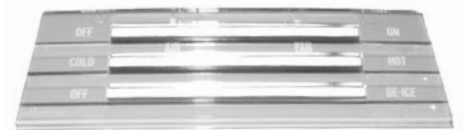

HEATER CONTROL PANEL TO DASH SCREW KIT

- 67-05030 67-68 4 pieces\$ 4.00 kit

- 69-05031 69 8 pieces\$ 6.00 kit

HEATER & A/C CONTROL LENSES

- 67-05013 67 Heater lens\$ 17.00 ea.
- 67-05014 67 A/C lens\$ 17.00 ea.
- 68-05015 68 Heater lens\$ 17.00 ea.
- 68-05016 68 A/C lens\$ 17.00 ea.