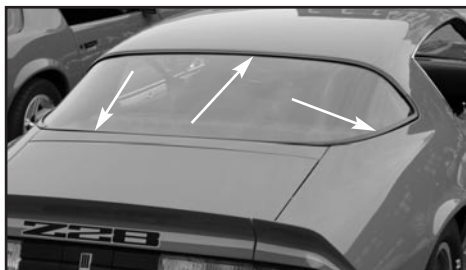

76-086242 75-81 Z/28, black ..... $ 219.00 kit