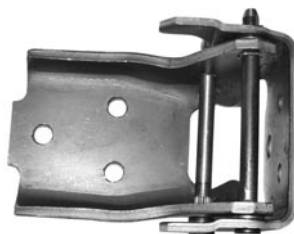

LOWER DOOR HINGES

67-05510 67 LH\$ 62.00 ea.

67-05511 67 RH\$ 62.00 ea.

68-05512 68 LH\$ 49.00 ea.

68-05513 68 RH\$ 49.00 ea.

69-05514 69 LH\$ 54.00 ea.

69-05515 69 RH\$ 54.00 ea.

70-05516 70-81 LH or RH, reproduction . \$ 53.00 ea.