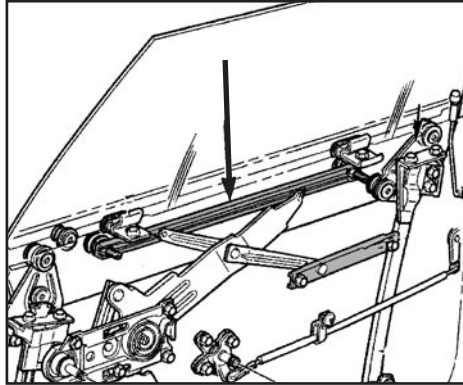

HORIZONTAL WINDOW TRACK

Door glass upper sash channel

67-05325	67	LH or RH, upper	$ 22.00 ea.
68-05325	68-69	LH or RH, upper	$ 15.00 ea.

Door glass inner sash channel

67-053251	67	LH or RH, inner	$ 22.00 ea.
68-053251	68-69	LH or RH, inner	$ 16.00 ea.

Rear of door glass track upper plate

68-053261	68-69	1 per door	$ 7.00 ea.