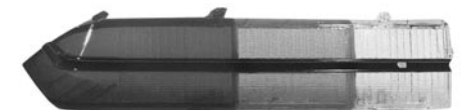

- 78-069141 78-81 LH, std\$ 165.00 ea.
 78-069142 78-81 RH, std\$ 165.00 ea.

- 78-069143 78-81 LH, Z/28\$ 165.00 ea.
 78-069144 78-81 RH, Z/28\$ 165.00 ea.
 78-069145 78-81 LH, Berlinetta\$ 179.00 ea.
 78-069146 78-81 RH, Berlinetta\$ 179.00 ea.