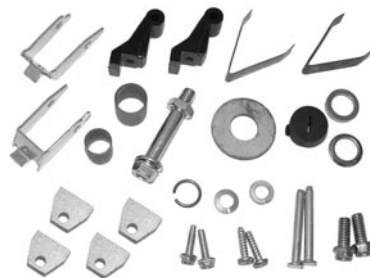

- | | | | |
|-----------|-------|-----------|--------------|
| 67-153041 | 67-81 | | \$ 55.00 kit |
|-----------|-------|-----------|--------------|

STARTER BRUSH SET

- | | | | |
|----------|-------|-------------------|-------------|
| 67-15403 | 67-81 | 4-piece | \$ 7.00 set |
|----------|-------|-------------------|-------------|