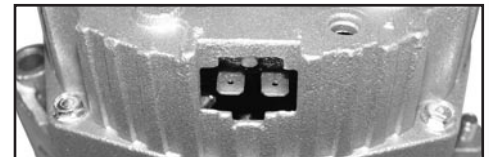

- 67-15412 67-81 Zinc plated\$ 13.00 ea.

DEEP GROOVE ALTERNATOR PULLEY

- 68-15413 68-72\$ 37.00 ea.

ALTERNATOR PULLEY NUT

- 67-154132 67-81 Zinc plated\$ 3.50 ea.

ALTERNATOR

External type connector

Internal type connector