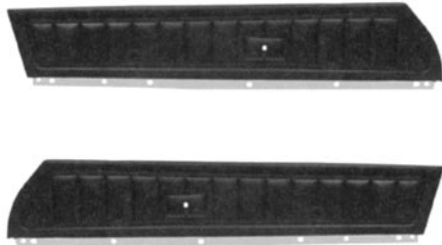

CHEVROLET CAMARO PARTS

Car Shop Inc. 739 North Batavia Orange, California 92868

DOOR PANELS

1973-1974 STANDARD

Correct Madrid grain vinyl.

73-01819+	73-74	Black	.....	$ 209.00	pr.
73-01820+	73-74	Sandalwood	.....	$ 209.00	pr.
73-01821+	73	Dark Green	.....	$ 209.00	pr.
73-01822+	73	Dark Saddle	.....	$ 209.00	pr.
74-01823+	74	Light Saddle	.....	$ 209.00	pr.
74-01824+	74	Bright Red	.....	$ 209.00	pr.

1975 STANDARD

Correct Madrid grain vinyl.

75-01825+	75	Black	.....	$ 209.00	pr.
75-01826+	75	White	.....	$ 209.00	pr.
75-01827+	75	Dark Saddle	.....	$ 209.00	pr.
75-01828+	75	Sandalwood	.....	$ 209.00	pr.