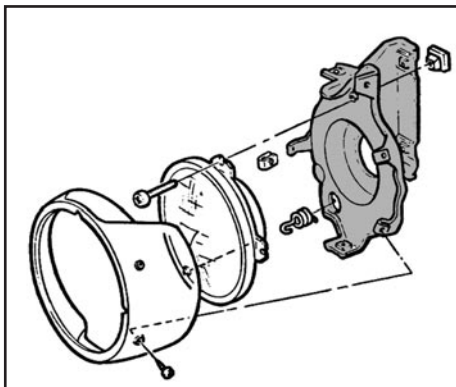

- 
- 68-07661 68-69 10 pieces\$ 12.00 kit
 - 70-07662 70-73 10 pieces\$ 12.00 kit
 - 78-07662 78-81 10 pieces\$ 9.00 kit

HEADLIGHT BEZEL NUT SET

- 
- 67-07708 67-68 8 pcs\$ 7.00 set

HEADLIGHT BEZEL SCREWS