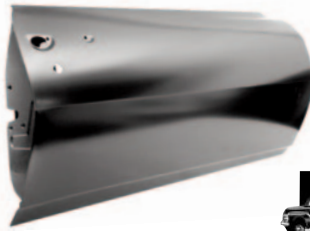

COMPLETE DOOR SHELLS

- 67-13109+ 67 LH ..... $ 319.00 ea.
- 67-13110+ 67 RH ..... $ 319.00 ea.
- 68-13111+ 68 LH ..... $ 319.00 ea.
- 68-13112+ 68 RH ..... $ 319.00 ea.
- 69-13113+ 69 LH ..... $ 319.00 ea.
- 69-13114+ 69 RH ..... $ 319.00 ea.
- 70-13115+ 70-74 LH ..... $ 589.00 ea.
- 70-13116+ 70-74 RH ..... $ 589.00 ea.
- 75-13117+ 75-81 LH ..... $ 749.00 ea.
- 75-13118+ 75-81 RH ..... $ 749.00 ea.

OUTER ROCKER PANELS

Steel panel that fits below the door and between the wheel openings.

- 67-13121+ 67-69 LH complete, coupe . . . $ 69.00 ea.
- 67-13122+ 67-69 RH complete, coupe . . . $ 69.00 ea.
- 70-13123+ 70-81 LH complete . . . . . $ 84.00 ea.
- 70-13124+ 70-81 RH complete . . . . . $ 84.00 ea.