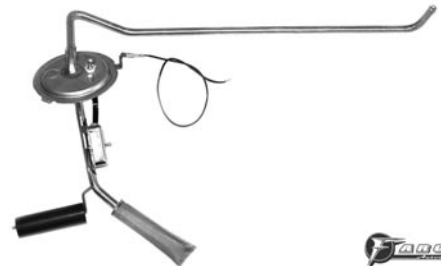

67-13706 67-69 3/8"\$ 39.00 ea.

69-13707 69 3/8" 2 lines\$ 39.00 ea.

70-13708 70-73\$ 39.00 ea.

76-137091 76-81 1 line, reproduction ...\$ 57.00 ea.

76-137101 76-81 2 lines, reproduction ...\$ 59.00 ea.

76-13709 76-81 1 line, GM N.O.S.\$ 246.00 ea.