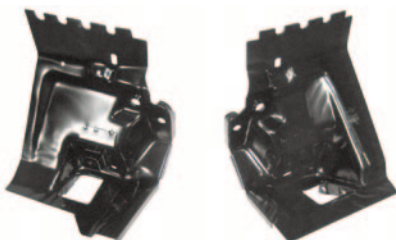

FIREWALL BODY MOUNT BRACE

70-129195	70-73	LH & RH	$ 139.00 pr.